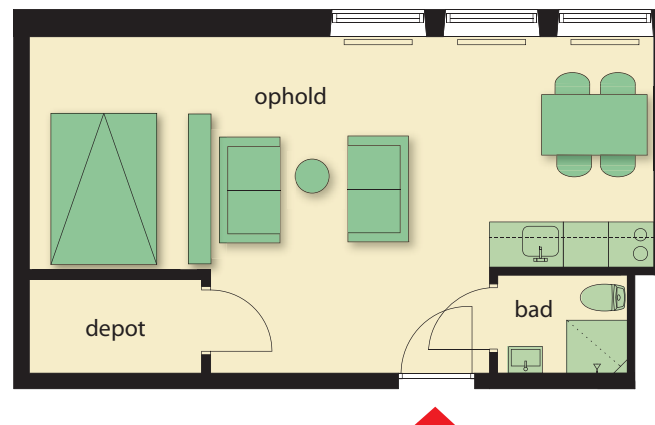

Lejlighed 315

VESTRE TEGLGADE 18, 3. SAL

OPGANG	18
ETAGE	3
LEJLIGHED	315
RUM	1
ANTAL M²	54