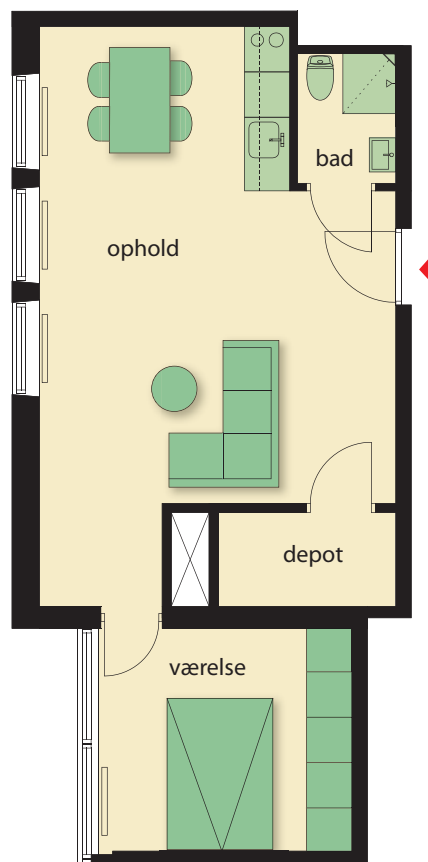

Lejlighed 102

VESTRE TEGLGADE 18, 1. SAL

OPGANG **18**
ETAGE **1**
LEJLIGHED **102**
RUM **2**
ANTAL M² **65**

Lejlighed 103

VESTRE TEGLGADE 18, 1. SAL

OPGANG	18
ETAGE	1
LEJLIGHED	103
RUM	1
ANTAL M²	46