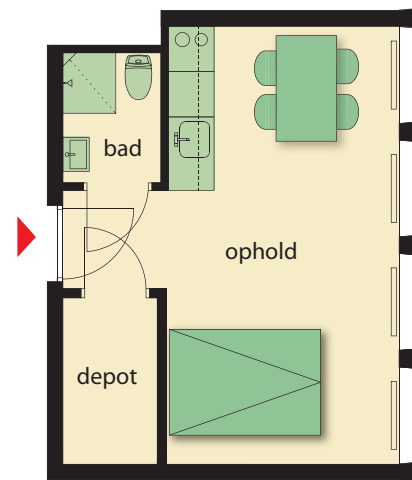

Lejlighed 109

VESTRE TEGLGADE 18, 1. SAL

OPGANG	18
ETAGE	1
LEJLIGHED	109
RUM	1
ANTAL M²	42