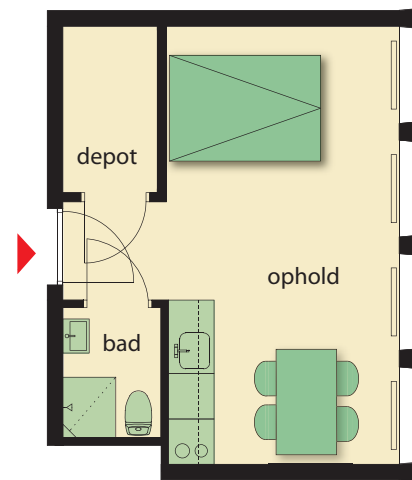

Lejlighed 110

VESTRE TEGLGADE 18, 1. SAL

OPGANG	18
ETAGE	1
LEJLIGHED	110
RUM	1
ANTAL M²	42