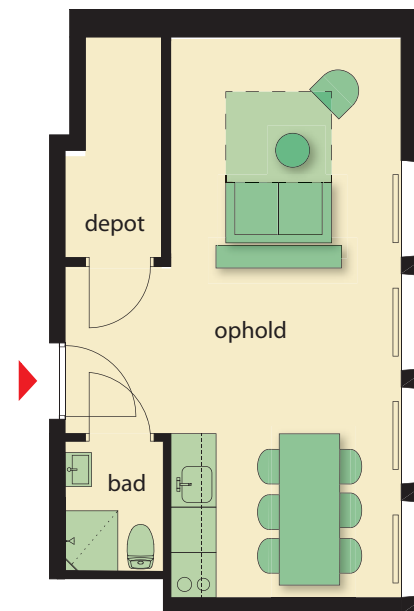

Lejlighed 108

VESTRE TEGLGADE 18, 1. SAL

OPGANG **18**
ETAGE **1**
LEJLIGHED **108**
RUM **1**
ANTAL M² **51**

Lejlighed 109

VESTRE TEGLGADE 18, 1. SAL

OPGANG	18
ETAGE	1
LEJLIGHED	109
RUM	1
ANTAL M²	42