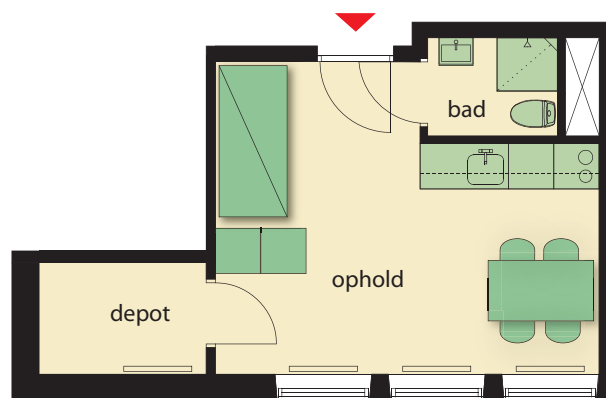

Lejlighed 223

VESTRE TEGLGÅDE 18, 2. SAL

OPGANG	18
ETAGE	2
LEJLIGHED	223
RUM	1
ANTAL M²	42