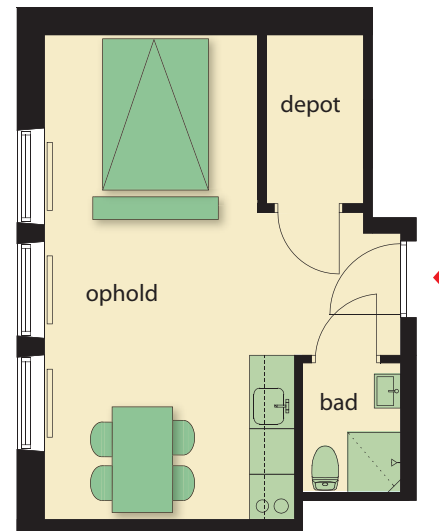

Lejlighed 103

VESTRE TEGLGADE 18, 1. SAL

OPGANG	18
ETAGE	1
LEJLIGHED	103
RUM	1
ANTAL M²	46