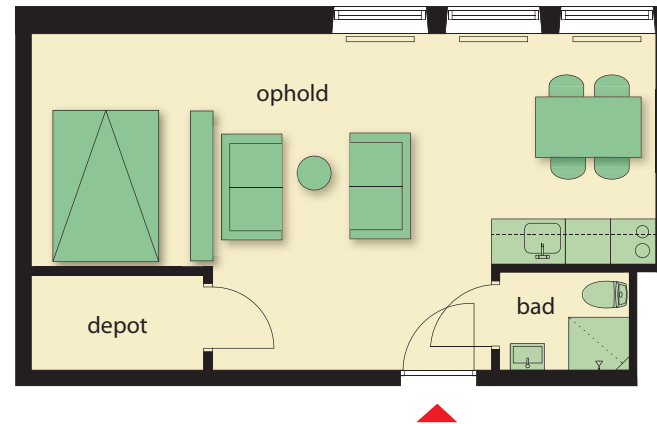

Lejlighed 115

VESTRE TEGLGADE 18, 1. SAL

OPGANG	18
ETAGE	1
LEJLIGHED	115
RUM	1
ANTAL M²	54