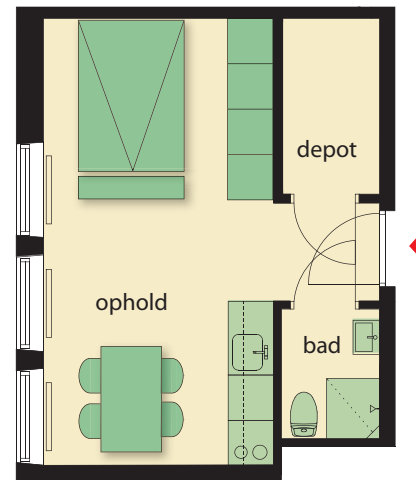

Lejlighed 107

VESTRE TEGLGADE 18, 1. SAL

OPGANG	18
ETAGE	1
LEJLIGHED	107
RUM	1
ANTAL M²	42