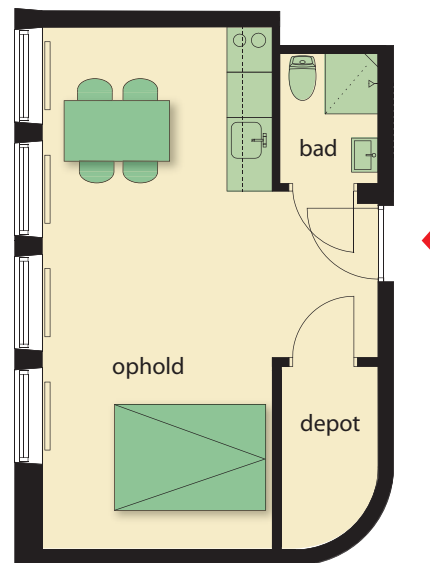

Lejlighed 104

VESTRE TEGLGÅDE 18, 1. SAL

OPGANG	18
ETAGE	1
LEJLIGHED	104
RUM	1
ANTAL M²	47