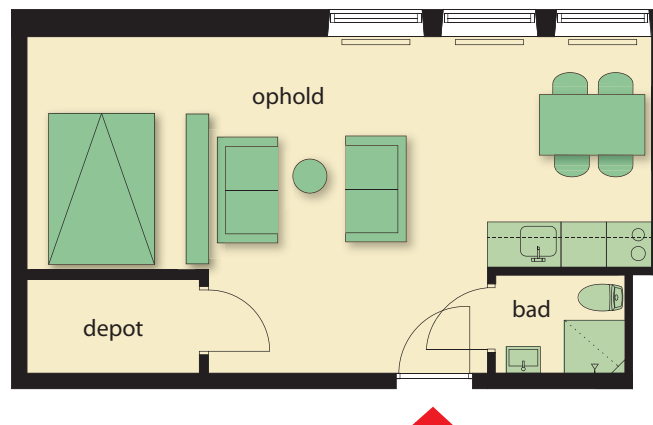

Lejlighed 215

VESTRE TEGLGADE 18, 2. SAL

OPGANG	18
ETAGE	2
LEJLIGHED	215
RUM	1
ANTAL M²	54