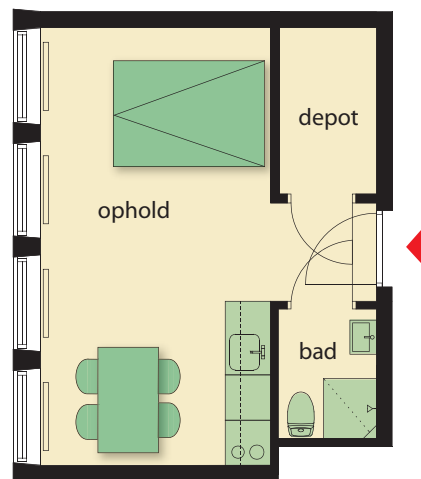

Lejlighed 105

VESTRE TEGLGÅDE 18, 1. SAL

OPGANG	18
ETAGE	1
LEJLIGHED	105
RUM	1
ANTAL M²	42